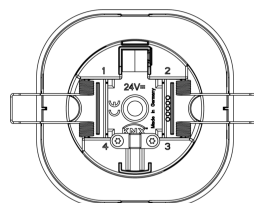

Logiciel

- [DB_ComandoSupervisione_KNX_REL-01.17_20230117.zip](#)

Dessins

Dessin dimensions hors-tout

Vue arrière

Dessin 3D

Données techniques

- **Class group:** Systèmes de bus d'installation
- **Class:** Détecteur de mouvement pour systèmes de bus
- **Système de bus KNX:** Oui
- **Système de bus KNX-radio:** No
- **Système de bus radio:** No
- **Système de bus LON:** No
- **Système de bus Powernet:** No
- **Radio bidirectionnelle:** No
- **Modèle:** autre
- **Mode de pose:** saillie
- **Matériau:** plastique
- **Qualité du matériau:** thermoplastique
- **Traitement de la surface:** non traité
- **Finition de la surface:** mat
- **Couleur:** blanc
- **Numéro RAL (équivalent):** 9016
- **Transparent:** No
- **Couplage au bus inclus:** Oui
- **Commutateur de sélection:** No
- **Surveillance de cage d'escalier:** No
- **Luminosité de déclenchement ajustable:** Oui
- **Auto-apprentissage de la fonction luminosité:** No
- **Retard à la coupure par auto-apprentissage:** Oui
- **Hauteur de montage optimale:** 2,50 m
- **Largeur de portée max.:** 16,00 m
- **Angle de détection vertical:** 0 - 180

Marques

- 00. Marquage CE - UE
- 27. KNX ([download](#))
- 37. Marquage - Maroc
- 43. Marque UKCA - GB
- 99. Directive DEEE ([download](#))

Emballages

Code 8007352556485
Qté 1 NR
Dim. 12x9,4x6 [cm]
Poids 137 [g]