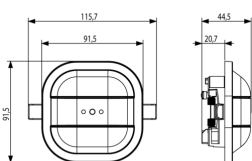

Logiciel

- [DB_ComandoSupervisione_KNX_REL-01.17_20230117.zip](#)

Dessins

Dessin dimensions hors-tout

Vue arrière

Dessin 3D

Données techniques

- **Class group:** Systèmes de bus d'installation
- **Class:** Détecteur de mouvement pour systèmes de bus
- **Système de bus KNX:** Oui
- **Système de bus KNX-radio:** No
- **Système de bus radio:** No
- **Système de bus LON:** No
- **Système de bus Powernet:** No
- **Radio bidirectionnelle:** No
- **Modèle:** autre
- **Mode de pose:** saillie
- **Matériau:** plastique
- **Qualité du matériau:** thermoplastique
- **Traitement de la surface:** non traité
- **Finition de la surface:** mat
- **Couleur:** blanc
- **Numéro RAL (équivalent):** 9016
- **Transparent:** No
- **Couplage au bus inclus:** Oui
- **Commutateur de sélection:** No
- **Surveillance de cage d'escalier:** No
- **Luminosité de déclenchement ajustable:** Oui
- **Auto-apprentissage de la fonction luminosité:** No
- **Retard à la coupure par auto-apprentissage:** Oui
- **Hauteur de montage optimale:** 2,50 m
- **Largeur de portée max.:** 16,00 m
- **Angle de détection vertical:** 0 - 180

Marques

- 00. Marquage CE - UE
- 27. KNX ([download](#))
- 37. Marquage - Maroc
- 43. Marque UKCA - GB
- 99. Directive DEEE ([download](#))

Emballages

Code 8007352556485
Qté 1 NR
Dim. 12x9,4x6 [cm]
Poids 137 [g]