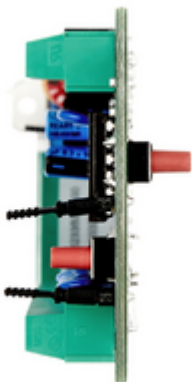

Composants en saillie: By-alarm module extension 8 entrées

01704

Sécurité / By-alarm Plus / Composants en saillie / Composants non modulaires

By-alarm module extension 8 entrées

Module d'expansion 8 entrées By-alarm configurables pour contacts sans potentiel, corde pour store, détecteurs passives de chocs non piézo-électriques, avec fonction de contrôle de l'état de la batterie de l'alimentation supplémentaire

Galerie

Données techniques

- **Class group:** Alarmes, appels d'urgence et systèmes de signalisation
- **Class:** Module d'extension pour systèmes de détection de dangers
- **Modèle:** module de groupe de signalisation