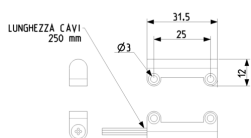

Composants en saillie: By-alarm contact magnétique visible

01822

Sécurité / By-alarm Plus / Composants en saillie / Composants non modulaires

By-alarm contact magnétique visible

Contact magnétique pour l'installation en saillie

État Produit

3 - Actif

Q.té minimum commande

1 NR

Dessins

Dessin dimensions hors-tout

Dessin 3D

Données techniques

Emballages

Code 8007352135239
Qté 1 NR
Dim. 32x1,4x1 [cm]
Poids 11,1 [g]

Code 8007352135246
Qté 10 NR
Dim. 12,3x9,6x5,1 [cm]
Poids 143,87 [g]

Legal

Vimar se réserve le droit de modifier les caractéristiques des produits à tout moment et sans préavis. L'installation doit être confiée à des techniciens qualifiés et exécutée conformément aux dispositions qui régissent l'installation du matériel électrique en vigueur dans le pays concerné. Pour les conditions d'utilisation des informations données sur la fiche produit, consulter [Conditions d'utilisation](#).