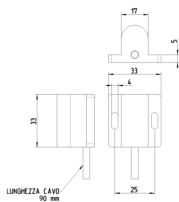

État Produit

3 - Actif

Q.té minimum commande

1 NR

Dessins

Dessin dimensions hors-tout

Dessin 3D

Données techniques

Emballages

Code 8007352135277
Qté 1 NR
Dim. 14,2x6,7x5,9 [cm]
Poids 66,5 [g]

Legal

Vimar se réserve le droit de modifier les caractéristiques des produits à tout moment et sans préavis. L'installation doit être confiée à des techniciens qualifiés et exécutée conformément aux dispositions qui régissent l'installation du matériel électrique en vigueur dans le pays concerné. Pour les conditions d'utilisation des informations données sur la fiche produit, consulter [Conditions d'utilisation](#).