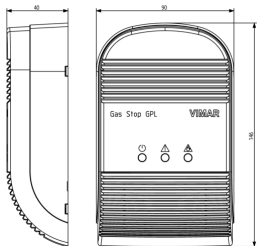

État Produit

2 - Sera éliminé

Q.té minimum commande

1 NR

Mode d'emploi, Manuels, Documentation

- [Manuel installateur \(4312 kb\)](#)

Dessins

Dessin dimensions hors-tout

Vue arrière

Dessin 3D

Données techniques

- **Class group:** Alarmes, appels d'urgence et systèmes de signalisation
- **Class:** Détecteur de gaz
- **Détecte le butane (C4H10):** Oui
- **Détecte le gaz naturel:** No
- **Détecte le méthane (CH4):** No
- **Détecte d'autres types de gaz:** Oui
- **Détecte des gaz asphyxiants:** Oui
- **Détecte des gaz explosifs:** Oui
- **Détecte des gaz inflammables:** Oui
- **Détecte des gaz toxiques:** No
- **Couleur:** autre
- **Largeur:** 90,00 mm
- **Hauteur/profondeur:** 146 mm

Marques

- 00. Marquage CE - UE
- 37. Marquage - Maroc
- 43. Marque UKCA - GB
- 96. Expert électrotechniques ([download](#))
- 99. Directive DEEE ([download](#))

Emballages

8 0 0 7 3 5 2 2 5 1 5 6 4

Code 8007352251564
Qté 1 NR
Dim. 15,8x10x5,1 [cm]
Poids 402,4 [g]