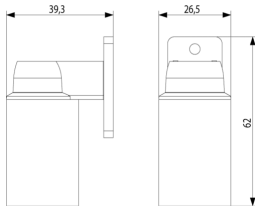

Douilles: Douille E14 90° blanc

02135.B

Installation provisoire / Composants d'éclairage / Douilles / Douilles Edison

Douille E14 90° blanc

Douille E14 à 90°, polyester renforcé verre, blanc

État Produit

3 - Actif

Q.té minimum commande

100 NR

Dessins

Dessin dimensions hors-tout

Vue arrière

Dessin 3D

Données techniques

- **Class group:** Accessoires d'éclairage
- **Class:** Douille
- **Modèle:** douille Edison
- **Matériau:** autre
- **Couleur:** blanc

Emballages

8 007352100145

Code 8007352100145
Qté 1 NR
Dim. 2,6x6,2x3,6 [cm]
Poids 20,4 [g]

8 007352024489

Code 8007352024489
Qté 100 NR
Dim. 28,4x24,4x17,9 [cm]
Poids 2.268,4 [g]

Legal

Vimar se réserve le droit de modifier les caractéristiques des produits à tout moment et sans préavis. L'installation doit être confiée à des techniciens qualifiés et exécutée conformément aux dispositions qui régissent l'installation du matériel électrique en vigueur dans le pays concerné. Pour les conditions d'utilisation des informations données sur la fiche produit, consulter [Conditions d'utilisation](#).