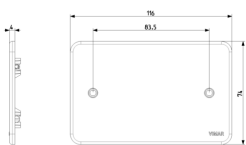

Boîtes de support: Couvercle rectang.pour boîtes 3M blanc

02653

Infrastructure d'installation / Enveloppes et coffrets / Boîtes de support / À encastrer

Couvercle rectang.pour boîtes 3M blanc

Couvercle rectangulaire avec vis pour boîtes d'encastrement rectangulaires 3 modules, résine d'urée, blanc. Entraxe de fixation 83,5 mm

État Produit

3 - Actif

Q.té minimum commande

50 NR

Dessins

Dessin dimensions hors-tout

Vue arrière

Dessin 3D

Galerie

Données techniques

- **Class group:** Raccordement (résidentiel & tertiaire)
- **Class:** Couverture pour boîte d'encastrement
- **Diamètre:** 0 mm
- **Longueur:** 74,00 mm
- **Pour longueur de boîte/boîtier:** 59,00 mm
- **Largeur:** 116,00 mm
- **Pour largeur de boîte/boîtier:** 96 mm
- **Profondeur:** 3,00 mm
- **Forme:** rectangulaire
- **Type de fixation:** couvercle pour fixation à vis
- **Modèle:** couvercle borgne
- **Matériau:** plastique
- **Sans halogène:** Oui
- **Couleur:** blanc
- **Avec vis:** Oui
- **Plombable:** No

Code 8007352368613
Qté 300 NR
Dim. 38,5x29,5x25 [cm]
Poids 13.328 [g]

Legal

Vimar se réserve le droit de modifier les caractéristiques des produits à tout moment et sans préavis. L'installation doit être confiée à des techniciens qualifiés et exécutée conformément aux dispositions qui régissent l'installation du matériel électrique en vigueur dans le pays concerné. Pour les conditions d'utilisation des informations données sur la fiche produit, consulter [Conditions d'utilisation](#).