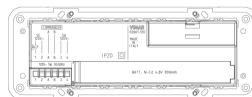

État Produit

2 - Sera éliminé

Q.té minimum commande

1 NR

Mode d'emploi, Manuels, Documentation

- [FI - Foglio istruzioni ZIS_49400440B0 \(977 kb\)](#)

Dessins

Dessin dimensions hors-tout

Vue arrière

Dessin 3D

Données techniques

- **Class group:** Luminaires
- **Class:** Luminaire d'éclairage de sécurité
- **Système de contrôle:** sans
- **Avec interrupteur à distance:** Oui
- **Alimentation de secours:** autonome (batterie individuelle)
- **Type de batterie:** NiCd
- **Source lumineuse:** LED non interchangeable
- **Source lumineuse fournie:** Oui
- **Couleur du boîtier/corps:** blanc
- **Type de tension:** AC
- **Tension nominale (Un):** 120,00 - 120,01 V
- **Indice de protection (IP):** IP40
- **Classe de protection:** II
- **Puissance du système:** 5,00 W
- **Flux lumineux utile:** 75
- **Largeur:** 206,00 mm
- **Hauteur/profondeur:** 70,60 mm
- **Longueur:** 73,00 mm
- **Largeur d'encastrement:** 197,00 mm
- **Hauteur/profondeur d'encastrement:** 43,00 mm

Marques

- 00. Marquage CE - UE
- 37. Marquage - Maroc
- 43. Marque UKCA - GB
- 99. Directive DEEE ([download](#))

Emballages

Code 8007352424166
Qté 1 NR
Dim. 22,5x9,7x10 [cm]
Poids 396,6 [g]

Legal

Vimar se réserve le droit de modifier les caractéristiques des produits à tout moment et sans préavis. L'installation doit être confiée à des techniciens qualifiés et exécutée conformément aux dispositions qui régissent l'installation du matériel électrique en vigueur dans le pays concerné. Pour les conditions d'utilisation des informations données sur la fiche produit, consulter [Conditions d'utilisation](#).