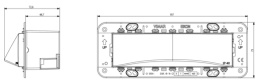

État Produit

2 - Sera éliminé

Q.té minimum commande

1 NR

Mode d'emploi, Manuels, Documentation

- [FI - Foglio istruzioni ZIS_49400440B0 \(977 kb\)](#)

Dessins

Dessin dimensions hors-tout

Vue arrière

Dessin 3D

Données techniques

- **Class group:** Luminaires
- **Class:** Luminaire d'éclairage de sécurité
- **Système de contrôle:** sans
- **Avec interrupteur à distance:** Oui
- **Alimentation de secours:** autonome (batterie individuelle)
- **Type de batterie:** NiCd
- **Source lumineuse:** LED non interchangeable
- **Source lumineuse fournie:** Oui
- **Couleur du boîtier/corps:** blanc
- **Type de tension:** AC
- **Tension nominale (Un):** 120,00 - 120,01 V
- **Indice de protection (IP):** IP40
- **Classe de protection:** II
- **Puissance du système:** 5,00 W
- **Flux lumineux utile:** 75
- **Largeur:** 206,00 mm
- **Hauteur/profondeur:** 70,60 mm
- **Longueur:** 73,00 mm
- **Largeur d'encastrement:** 197,00 mm
- **Hauteur/profondeur d'encastrement:** 43,00 mm