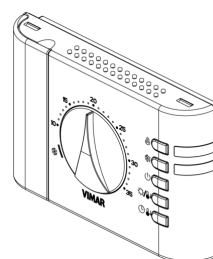

Vue arrière

Dessin 3D

Données techniques

- **Class group:** Appareils de terrain de relevé et de traitement
- **Class:** Thermostat d'ambiance
- **Valeur différentielle:** 0,00 - 1,00 k
- **Température affichée:** No
- **Mode de pose:** saillie
- **Tension max. contacts:** 230 V
- **Indice de protection (IP):** IP20
- **Couleur:** blanc