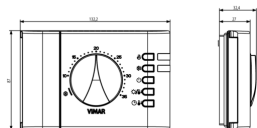

Dessins

Dessin dimensions hors-tout