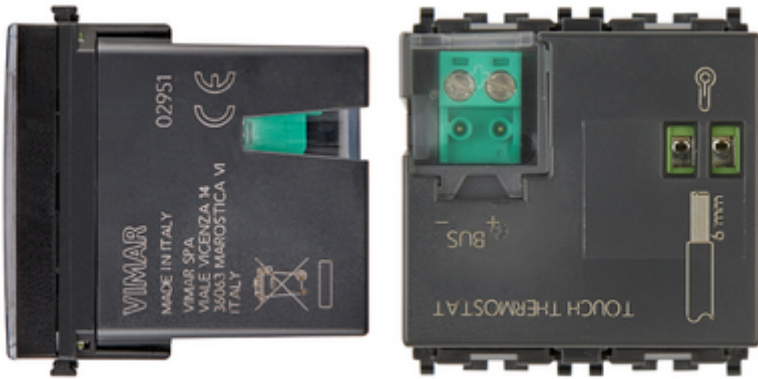

Composants de base: Thermostat tactile domotique 2M noir

02951

Systèmes et produits smart / By-me Plus / Composants de base / Dispositifs

Thermostat tactile domotique 2M noir

Thermostat pour système domotique avec écran tactile, pour le contrôle de la température ambiante (chauffage et climatisation), gestion des installations à 2 et 4 tubes, commande des ventilateurs à 3 vitesses et proportionnelle, dispositif de contrôle de la température classe I (contribution 1%) en mode ON/OFF, classe IV (contribution 2%) en mode PID, 1 entrée pour capteur NTC de température filaire ou encastrable, rétroéclairage à led RGB, interfaçable avec actionneur à sorties analogiques proportionnelles 01466 pour réaliser un thermostat d'ambiance modulé de classe V (contribution 3%), à compléter avec les plaques Eikon, Arké ou Plana, noir - 2 modules

Vidéo

- [Climaenergy EasyTool Professional](#)
- [Climaenergy 21509](#)
- [Climate control](#)

Dessins

Dessin dimensions hors-tout

Vue arrière

Dessin 3D

Galerie

Données techniques

- **Class group:** Systèmes de bus d'installation
- **Class:** Thermostat d'ambiance pour système bus
- **Système de bus KNX:** No
- **Système de bus KNX-radio:** No
- **Système de bus radio:** No
- **Système de bus LON:** No
- **Système de bus Powernet:** No
- **Autres systèmes de bus:** autre
- **Radio bidirectionnelle:** No
- **Composition:** mécanisme seul
- **Mode de pose:** encastré_
- **Avec commande sur site:** Oui
- **Avec protection contre le vol/démontage:** No
- **Avec affichage LED:** No
- **Avec affichage:** Oui
- **Matériau:** plastique
- **Qualité du matériau:** autre
- **Finition de la surface:** brillant
- **Couleur:** noir
- **Numéro RAL (équivalent):** 9004
- **Transparent:** No
- **Réglage manuel de la valeur de consigne:** Oui
- **Contact à poussoir de présence:** No
- **Fonctionnement en parallèle possible:** No
- **Indice de protection (IP):** IP40
- **Couplage au bus inclus:** Oui
- **Classe de la température de contrôle:** V