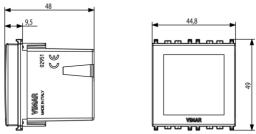

Mode d'emploi, Manuels, Documentation

- [Guide rapide (1499 kb)](#)
- [Feuille d'instructions multilingues (225 kb)](#)
- [By-me automazione-Compatibilità fw (206 kb)](#)

Vidéo

- [Climaenergy EasyTool Professional](#)
- [Climaenergy 21509](#)
- [Climate control](#)

Dessins

Dessin dimensions hors-tout