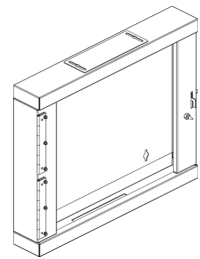

Composants en saillie: Accessoires pour 03209.3

03209.3L

Infrastructure d'installation / Netsafe, le câblage structuré / Composants en saillie / Charpenterie

Accessoires pour 03209.3

Kit ouverture à livre pour cadre 03209.3 et 03209.4, poids 8 kg

État Produit

3 - Actif

Q.té minimum commande

1 NR

Dessins

Dessin dimensions hors-tout

Vue arrière

Dessin 3D

Données techniques

- **Class group:** Armoires, coffrets, boites, baies, pupitres et accessoires
- **Class:** Porte / tableau de commande (armoire électrique)
- **Modèle:** autre
- **Finition porte à hublot:** No
- **Largeur:** 632 mm
- **Hauteur:** 501,00 mm
- **Profondeur:** 117,00 mm
- **Matériau:** autre
- **Finition de la surface:** laqué / peint
- **Couleur:** gris
- **Indice de protection (IP):** IP20

Emballages

Code 8007352276741
Qté 1 NR
Dim. 61x51,5x11,2 [cm]
Poids 8.443,33 [g]

Legal

Vimar se réserve le droit de modifier les caractéristiques des produits à tout moment et sans préavis. L'installation doit être confiée à des techniciens qualifiés et exécutée conformément aux dispositions qui régissent l'installation du matériel électrique en vigueur dans le pays concerné. Pour les conditions d'utilisation des informations données sur la fiche produit, consulter [Conditions d'utilisation](#).