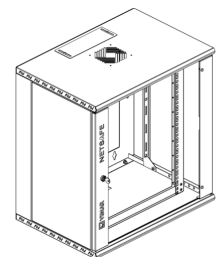

Composants en saillie: Cadre pur panneau 12u

03212.3

Infrastructure d'installation / Netsafe, le câblage structuré / Composants en saillie / Charpenterie

Cadre pur panneau 12u

Coffret pour panneau de permutation 19 in jusqu'aux 12 unités rack, RAL 7035. Dimensions 600x420x626 mm

État Produit

2 - Sera éliminé

Q.té minimum commande

1 NR

Dessins

Dessin dimensions hors-tout

Vue arrière

Dessin 3D

Données techniques

- **Class group:** Armoires, coffrets, boites, baies, pupitres et accessoires
- **Class:** Armoire de réseau / serveur
- **Finition de la barre profilée:** en forme de L
- **Nombre de portes:** 1
- **Type d'aération:** sans
- **Largeur:** 412 mm
- **Hauteur:** 633 mm
- **Profondeur:** 600,00 mm
- **Dimension (modulaire):** 482,6 mm (19 pouces)
- **Nombre d'unités en hauteur (HE):** 12
- **Avec tôle de toit:** Oui
- **Avec mise à la terre:** Oui
- **Avec porte frontale:** Oui
- **Avec porte arrière:** No
- **Avec parois latérales:** Oui
- **Avec socle:** No
- **Matériau:** autre
- **Finition de la surface:** laqué / peint
- **Couleur:** gris
- **Modèle:** avec cadre pivotant
- **Numéro RAL:** 0
- **Démontable:** Oui
- **Indice de protection (IP):** IP20

Emballages

Code 8007352276512
Qté 1 NR
Dim. 64,8x46,5x64,2 [cm]
Poids 24.836,78 [g]

Legal

Vimar se réserve le droit de modifier les caractéristiques des produits à tout moment et sans préavis. L'installation doit être confiée à des techniciens qualifiés et exécutée conformément aux dispositions qui régissent l'installation du matériel électrique en vigueur dans le pays concerné. Pour les conditions d'utilisation des informations données sur la fiche produit, consulter [Conditions d'utilisation](#).