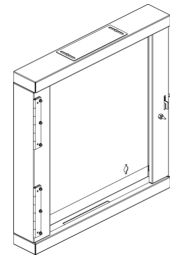

### Dessins

Dessin dimensions hors-tout

Vue arrière

Dessin 3D

### Données techniques

- **Class group:** Armoires, coffrets, boites, baies, pupitres et accessoires
- **Class:** Porte / tableau de commande (armoire électrique)
- **Modèle:** autre
- **Finition porte à hublot:** No
- **Largeur:** 632 mm
- **Hauteur:** 635,00 mm
- **Profondeur:** 117,00 mm
- **Matériau:** autre
- **Finition de la surface:** laqué / peint
- **Couleur:** gris
- **Indice de protection (IP):** IP20