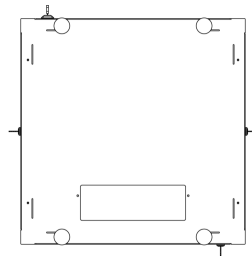

Composants en saillie: Armoire pour panneau 42u640x640x2018mm

03242.4

Infrastructure d'installation / Netsafe, le câblage structuré / Composants en saillie / Charpenterie

Armoire pour panneau 42u640x640x2018mm

Armoire pour panneaux 19 in jusqu'à 42 unités rack, couple de colonnes antérieure et supports réglable en hauteur, gris RAL 7035. Dimensions 640x640x2018 mm

État Produit

3 - Actif

Q.té minimum commande

1 NR

Dessins

Dessin dimensions hors-tout

Vue arrière

Dessin 3D

Données techniques

- **Class group:** Armoires, coffrets, boîtes, baies, pupitres et accessoires
- **Class:** Armoire de réseau / serveur
- **Finition de la barre profilée:** en forme de L
- **Nombre de portes:** 2
- **Type d'aération:** sans
- **Largeur:** 640 mm
- **Hauteur:** 2.018 mm
- **Profondeur:** 640,00 mm
- **Dimension (modulaire):** 482,6 mm (19 pouces)
- **Nombre d'unités en hauteur (HE):** 42
- **Avec tôle de toit:** Oui
- **Avec mise à la terre:** Oui
- **Avec porte frontale:** Oui
- **Avec porte arrière:** Oui
- **Avec parois latérales:** Oui
- **Avec socle:** No
- **Matériau:** autre
- **Finition de la surface:** laqué / peint
- **Couleur:** gris
- **Modèle:** avec cadre pivotant
- **Numéro RAL:** 0
- **Démontable:** Oui
- **Indice de protection (IP):** IP20

Emballages

Code 8007352559899
Qté 1 NR
Dim. 79,5x65x224 [cm]
Poids 99.999 [g]

Legal

Vimar se réserve le droit de modifier les caractéristiques des produits à tout moment et sans préavis. L'installation doit être confiée à des techniciens qualifiés et exécutée conformément aux dispositions qui régissent l'installation du matériel électrique en vigueur dans le pays concerné. Pour les conditions d'utilisation des informations données sur la fiche produit, consulter [Conditions d'utilisation](#).