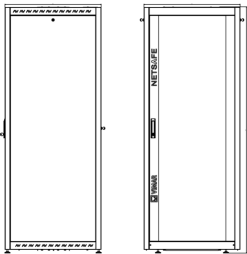

Composants en saillie: Armoire pour panneau 42u 800x800x2018

03243.4

Infrastructure d'installation / Netsafe, le câblage structuré / Composants en saillie / Charpenterie

Armoire pour panneau 42u 800x800x2018

Armoire pour panneaux 19 in jusqu'à 42 unités rack, couple de colonnes antérieure et supports réglable en hauteur, gris RAL 7035. Dimensions 800x800x2018 mm

État Produit

3 - Actif

Q.té minimum commande

1 NR

Dessins

Dessin dimensions hors-tout

Vue arrière

Dessin 3D

Données techniques

- **Class group:** Armoires, coffrets, boites, baies, pupitres et accessoires
- **Class:** Armoire de réseau / serveur
- **Finition de la barre profilée:** en forme de L
- **Nombre de portes:** 2
- **Type d'aération:** sans
- **Largeur:** 800 mm
- **Hauteur:** 2.018 mm
- **Profondeur:** 800,00 mm
- **Dimension (modulaire):** 482,6 mm (19 pouces)
- **Nombre d'unités en hauteur (HE):** 42
- **Avec tôle de toit:** Oui
- **Avec mise à la terre:** Oui
- **Avec porte frontale:** Oui
- **Avec porte arrière:** Oui
- **Avec parois latérales:** Oui
- **Avec socle:** No
- **Matériau:** autre
- **Finition de la surface:** laqué / peint
- **Couleur:** gris
- **Modèle:** avec cadre pivotant
- **Numéro RAL:** 0
- **Démontable:** Oui
- **Indice de protection (IP):** IP20

Emballages

Code 8007352559905
Qté 1 NR
Dim. 80x80x225,9 [cm]
Poids 130.000 [g]

Legal

Vimar se réserve le droit de modifier les caractéristiques des produits à tout moment et sans préavis. L'installation doit être confiée à des techniciens qualifiés et exécutée conformément aux dispositions qui régissent l'installation du matériel électrique en vigueur dans le pays concerné. Pour les conditions d'utilisation des informations données sur la fiche produit, consulter [Conditions d'utilisation](#).