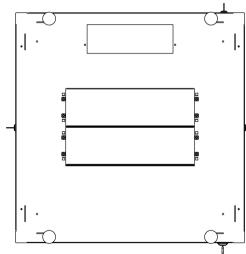

Composants en saillie: Armoire pour panneau 42u 800x800x2018

03243.4

Infrastructure d'installation / Netsafe, le câblage structuré / Composants en saillie / Charpenterie

Armoire pour panneau 42u 800x800x2018

Armoire pour panneaux 19 in jusqu'à 42 unités rack, couple de colonnes antérieure et supports réglable en hauteur, gris RAL 7035. Dimensions 800x800x2018 mm

État Produit

3 - Actif

Q.té minimum commande

1 NR

Dessins

Dessin dimensions hors-tout

Vue arrière

Dessin 3D

Données techniques

- **Class group:** Armoires, coffrets, boites, baies, pupitres et accessoires
- **Class:** Armoire de réseau / serveur
- **Finition de la barre profilée:** en forme de L
- **Nombre de portes:** 2
- **Type d'aération:** sans
- **Largeur:** 800 mm
- **Hauteur:** 2.018 mm
- **Profondeur:** 800,00 mm
- **Dimension (modulaire):** 482,6 mm (19 pouces)
- **Nombre d'unités en hauteur (HE):** 42
- **Avec tôle de toit:** Oui
- **Avec mise à la terre:** Oui
- **Avec porte frontale:** Oui
- **Avec porte arrière:** Oui
- **Avec parois latérales:** Oui
- **Avec socle:** No
- **Matériau:** autre
- **Finition de la surface:** laqué / peint
- **Couleur:** gris
- **Modèle:** avec cadre pivotant
- **Numéro RAL:** 0
- **Démontable:** Oui
- **Indice de protection (IP):** IP20

Emballages

Code 8007352559905
Qté 1 NR
Dim. 80x80x225,9 [cm]
Poids 130.000 [g]

Legal

Vimar se réserve le droit de modifier les caractéristiques des produits à tout moment et sans préavis. L'installation doit être confiée à des techniciens qualifiés et exécutée conformément aux dispositions qui régissent l'installation du matériel électrique en vigueur dans le pays concerné. Pour les conditions d'utilisation des informations données sur la fiche produit, consulter [Conditions d'utilisation](#).