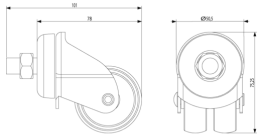

Composants en saillie: 4 roues pour armoire 800x1000mm

03245.3R

Infrastructure d'installation / Netsafe, le câblage structuré / Composants en saillie / Charpenterie

4 roues pour armoire 800x1000mm

Kit de roues pour armoire 03245.3

État Produit

3 - Actif

Q.té minimum commande

1 NR

Dessins

Dessin dimensions hors-tout

Dessin 3D

Données techniques

- **Class group:** Armoires, coffrets, boîtes, baies, pupitres et accessoires
- **Class:** Composants pour le transport (armoire de commande)
- **Modèle:** autre
- **Largeur:** 50,50 mm
- **Hauteur:** 101 mm

- **Profondeur:** 75,25 mm
- **Matériau:** autre
- **Couleur:** autre
- **Numéro RAL:** 0

Emballages

Code 8007352276796
Qté 1 NR
Dim. 5x0,1x10 [cm]
Poids 1.719,73 [g]

Code 8007352359246
Qté 4 NR
Dim. 35x22x15 [cm]
Poids 7.277,32 [g]