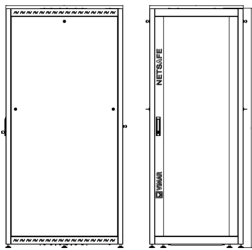

Composants en saillie: Armoire pour panneau 42u 800x1000x2018

03245.4

Infrastructure d'installation / Netsafe, le câblage structuré / Composants en saillie / Charpenterie

Armoire pour panneau 42u 800x1000x2018

Armoire pour panneaux 19 in jusqu'à 42 unités rack, couple de colonnes antérieure et supports réglable en hauteur, gris RAL 7035. Dimensions 800x1000x2018 mm

État Produit

3 - Actif

Q.té minimum commande

1 NR

Dessins

Dessin dimensions hors-tout

Vue arrière

Dessin 3D

Données techniques

- **Class group:** Armoires, coffrets, boîtes, baies, pupitres et accessoires
- **Class:** Armoire de réseau / serveur
- **Finition de la barre profilée:** en forme de L
- **Nombre de portes:** 2
- **Type d'aération:** sans
- **Largeur:** 800 mm
- **Hauteur:** 2.018 mm
- **Profondeur:** 1.000,00 mm
- **Dimension (modulaire):** 482,6 mm (19 pouces)
- **Nombre d'unités en hauteur (HE):** 42
- **Avec tôle de toit:** Oui
- **Avec mise à la terre:** Oui
- **Avec porte frontale:** Oui
- **Avec porte arrière:** Oui
- **Avec parois latérales:** Oui
- **Avec socle:** No
- **Matériau:** autre
- **Finition de la surface:** laqué / peint
- **Couleur:** gris
- **Modèle:** avec cadre pivotant
- **Numéro RAL:** 0
- **Démontable:** Oui
- **Indice de protection (IP):** IP20

Emballages

Code 8007352559912
Qté 1 NR
Dim. 83,1x101x224 [cm]
Poids 145.000 [g]

Legal

Vimar se réserve le droit de modifier les caractéristiques des produits à tout moment et sans préavis. L'installation doit être confiée à des techniciens qualifiés et exécutée conformément aux dispositions qui régissent l'installation du matériel électrique en vigueur dans le pays concerné. Pour les conditions d'utilisation des informations données sur la fiche produit, consulter [Conditions d'utilisation](#).