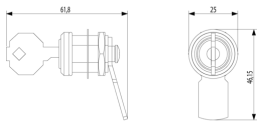

Composants en saillie: Serrure pour cadre avec 2 clés

03258.3

Infrastructure d'installation / Netsafe, le câblage structuré / Composants en saillie / Charpenterie

Serrure pour cadre avec 2 clés

Serrure de rechange avec 2 clés en méta, pour coffrets 03206.3, 03209.3, 03212.3 et 03215.3

État Produit

3 - Actif

Q.té minimum commande

1 NR

Dessins

[Dessin dimensions hors-tout](#)

[Dessin 3D](#)

Données techniques

Emballages

Code 8007352276574
Qté 1 NR
Dim. 2,5x4,6x6,1 [cm]
Poids 62,27 [g]

Code 8007352295674
Qté 10 NR
Dim. 18,8x13,8x7 [cm]
Poids 680,6 [g]

Legal

Vimar se réserve le droit de modifier les caractéristiques des produits à tout moment et sans préavis. L'installation doit être confiée à des techniciens qualifiés et exécutée conformément aux dispositions qui régissent l'installation du matériel électrique en vigueur dans le pays concerné. Pour les conditions d'utilisation des informations données sur la fiche produit, consulter [Conditions d'utilisation](#).