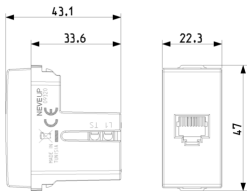

État Produit

3 - Actif

Q.té minimum commande

20 NR

Dessins

Dessin dimensions hors-tout

Vue arrière

Dessin 3D

Données techniques

- **Class group:** Appareillage terminal, prises et commandes (résidentiel)
- **Class:** Enjoliveur pour prise à courant faible
- **Avec volet de protection:** No
- **Couleur:** blanc
- **Numéro RAL (équivalent):** 9003

- **Transparent:** No
- **Largeur d'appareil:** 80,00 mm
- **Hauteur d'appareil:** 80,00 mm
- **Profondeur d'appareil:** 43,50 mm

Marques

- 00. Marquage CE - UE
- 10. EAC Eurasian Customs Union
- 43. Marque UKCA - GB
- 99. Directive DEEE ([download](#))

Emballages

Code 8007352295063
Qté 1 NR
Dim. 5,1x2,8x5,3 [cm]
Poids 21 [g]

Code 8007352295070
Qté 20 NR
Dim. 27x11,6x6 [cm]
Poids 488,4 [g]

Code 8007352296046
Qté 120 NR
Dim. 37x28,5x13 [cm]
Poids 3.264 [g]