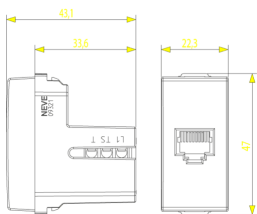

État Produit

2 - Sera éliminé

Q.té minimum commande

20 NR

Dessins

Dessin dimensions hors-tout

Vue arrière

Dessin 3D

Données techniques

- **Class group:** Appareillage terminal, prises et commandes (résidentiel)
- **Class:** Prise de courant
- **Avec volet de protection:** No
- **Zone de texte/surface d'inscription:** Oui
- **Couleur:** blanc
- **Numéro RAL (équivalent):** 9003
- **Finition métallique:** No
- **Transparent:** No
- **Verrouillable:** No
- **Mécanisme d'éjection:** No
- **Encastrement isolé:** No
- **Mode de pose:** encastré
- **Type de fixation:** fixation par encliquetage
- **Matériau:** plastique
- **Qualité du matériau:** thermoplastique
- **Sans halogène:** Oui
- **Traitement de la surface:** non traité
- **Finition de la surface:** brillant
- **Repiquage possible:** No
- **Prise inclinée ou inclinable:** No
- **Largeur d'appareil:** 22,30 mm
- **Hauteur d'appareil:** 47,00 mm
- **Profondeur d'appareil:** 43,10 mm

Emballages

8 007352 296916

Code 8007352296916
Qté 1 NR
Dim. 5,1x2,8x5,3 [cm]
Poids 22,87 [g]

8 007352 296923

Code 8007352296923
Qté 20 NR
Dim. 27x11,6x6 [cm]
Poids 539,4 [g]

8 007352 296930

Code 8007352296930
Qté 120 NR
Dim. 37x28,5x13 [cm]
Poids 3.639,87 [g]