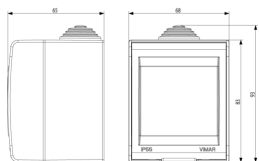

Enveloppe pour pose en saillie IP55 pour appareils 2 modules Idea ou 2 modules spéciaux 8000, gris. Livré avec 2 adaptateurs 08491 pour l'installation de modules standard 8000

État Produit

3 - Actif

Q.té minimum commande

60 NR

Dessins

Dessin dimensions hors-tout

Vue arrière

Dessin 3D

Données techniques

- **Class group:** Raccordement (résidentiel & tertiaire)
- **Class:** Support d'appareils pour isolations de parois extérieures
- **Matériau:** plastique
- **Surface de fixation:** autre
- **Avec matériaux isolants de remplissage:** Oui

Marques

- 01. IMQ - Italie ([download](#))
- 15. CCC - Chine ([download](#))
- 96. Expert électrotechniques ([download](#))

Emballages

8 007352 001701

Code 8007352001701
Qté 1 NR
Dim. 6,8x9,3x6,57 [cm]
Poids 103,14 [g]

8 007352 096172

Code 8007352096172
Qté 5 NR
Dim. 34,1x9,4x6,67 [cm]
Poids 515,87 [g]

8 007352 115965

Code 8007352115965
Qté 60 NR
Dim. 38,5x29x30 [cm]
Poids 6.685,33 [g]

Legal

Vimar se réserve le droit de modifier les caractéristiques des produits à tout moment et sans préavis. L'installation doit être confiée à des techniciens qualifiés et exécutée conformément aux dispositions qui régissent l'installation du matériel électrique en vigueur dans le pays concerné. Pour les conditions d'utilisation des informations données sur la fiche produit, consulter [Conditions d'utilisation](#).