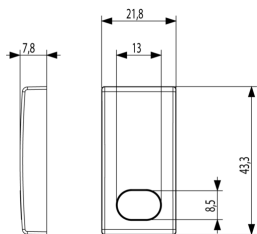

État Produit

3 - Actif

Q.té minimum commande

50 NR

Dessins

Dessin dimensions hors-tout

Vue arrière

Dessin 3D

Données techniques

- **Class group:** Appareillage terminal, prises et commandes (résidentiel)
- **Class:** Enjoliveur/doigt de commande
- **Modèle:** bouton-poussoir d'une pièce
- **Impression/marquage:** zone de texte
- **Utilisation:** bouton à contact maintenu
- **Adapté à la commande de mécanismes domotiques:** No
- **Type de fixation:** fixation à borne
- **Fenêtre de contrôle/sortie de lumière:** Oui
- **Matériau:** plastique
- **Qualité du matériau:** thermoplastique
- **Sans halogène:** Oui
- **Traitement de la surface:** laqué / peint
- **Finition de la surface:** brillant
- **Couleur:** argent
- **Numéro RAL (équivalent):** 9006
- **Avec champ d'inscription:** No
- **Avec lentille/symbole interchangeable:** No
- **Adapté à la classe de protection (IP):** IP40
- **Profondeur:** 790,00 mm

Marques

- 00. Marquage CE - UE
- 01. IMQ - Italie ([download](#))
- 29. QCERT - Colombie
- 43. Marque UKCA - GB
- 96. Expert électrotechniques ([download](#))

Emballages

8 007352320338

Code 8007352320338
Qté 1 NR
Dim. 4,4x2,2x0,8 [cm]
Poids 2,6 [g]

8 007352328532

Code 8007352328532
Qté 5 NR
Dim. 4,1x2,8x5,3 [cm]
Poids 16 [g]

8 007352320345

Code 8007352320345
Qté 50 NR
Dim. 14,4x9x6 [cm]
Poids 196,6 [g]

Legal

Vimar se réserve le droit de modifier les caractéristiques des produits à tout moment et sans préavis. L'installation doit être confiée à des techniciens qualifiés et exécutée conformément aux dispositions qui régissent l'installation du matériel électrique en vigueur dans le pays concerné. Pour les conditions d'utilisation des informations données sur la fiche produit, consulter [Conditions d'utilisation](#).