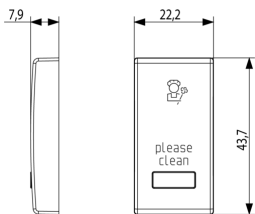

État Produit

3 - Actif

Q.té minimum commande

5 NR

Dessins

Dessin dimensions hors-tout

Vue arrière

Dessin 3D

Données techniques

- **Class group:** Appareillage terminal, prises et commandes (résidentiel)
- **Class:** Enjoliveur/doigt de commande
- **Modèle:** bouton-poussoir d'une pièce
- **Impression/marquage:** divers symboles
- **Utilisation:** bouton à contact maintenu
- **Adapté à la commande de mécanismes domotiques:** No
- **Type de fixation:** fixation à borne
- **Fenêtre de contrôle/sortie de lumière:** Oui
- **Matériau:** plastique
- **Qualité du matériau:** thermoplastique
- **Sans halogène:** Oui
- **Traitement de la surface:** non traité
- **Finition de la surface:** brillant
- **Couleur:** blanc
- **Numéro RAL (équivalent):** 9003
- **Avec champ d'inscription:** No
- **Avec lentille/symbole interchangeable:** No
- **Adapté à la classe de protection (IP):** IP40
- **Profondeur:** 790,00 mm

8 007352540323

Code 8007352540323
Qté 5 NR
Dim. 4,1x2,8x5,3 [cm]
Poids 19,1 [g]

8 007352540330

Code 8007352540330
Qté 25 NR
Dim. 14,2x6,7x5,9 [cm]
Poids 126,3 [g]

Legal

Vimar se réserve le droit de modifier les caractéristiques des produits à tout moment et sans préavis. L'installation doit être confiée à des techniciens qualifiés et exécutée conformément aux dispositions qui régissent l'installation du matériel électrique en vigueur dans le pays concerné. Pour les conditions d'utilisation des informations données sur la fiche produit, consulter [Conditions d'utilisation](#).