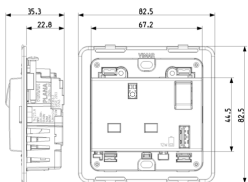

État Produit

3 - Actif

Q.té minimum commande

1 NR

Mode d'emploi, Manuels, Documentation

- [Feuille d'instructions multilingues \(1159 kb\)](#)

Dessins

Dessin dimensions hors-tout

Vue arrière

Dessin 3D

Données techniques

- **Class group:** Appareillage terminal, prises et commandes (résidentiel)
- **Class:** Prise de courant
- **Avec volet de protection:** No
- **Couleur:** blanc
- **Numéro RAL (équivalent):** 9003
- **Finition métallique:** No
- **Transparent:** No
- **Qualité du matériau:** thermoplastique
- **Finition de la surface:** brillant
- **Courant nominal:** 13 A
- **Profondeur d'appareil:** 35,30 mm

Emballages

8 007352 631557

Code 8007352631557
Qté 1 NR
Dim. 8,5x3,9x8,6 [cm]
Poids 156,9 [g]

8 007352 631564

Code 8007352631564
Qté 10 NR
Dim. 20,7x18,5x9,6 [cm]
Poids 1.668 [g]

8 007352 650497

Code 8007352650497
Qté 60 NR
Dim. 39x29,5x22 [cm]
Poids 10.490 [g]