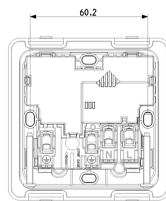

État Produit

3 - Actif

Q.té minimum commande

1 NR

Mode d'emploi, Manuels, Documentation

- [Feuille d'instructions multilingues \(1159 kb\)](#)

Dessins

Dessin dimensions hors-tout

Vue arrière

Dessin 3D

Données techniques

- **Class group:** Appareillage terminal, prises et commandes (résidentiel)
- **Class:** Prise de courant
- **Avec volet de protection:** No
- **Couleur:** blanc
- **Numéro RAL (équivalent):** 9003
- **Finition métallique:** No
- **Transparent:** No
- **Qualité du matériau:** thermoplastique
- **Finition de la surface:** brillant
- **Courant nominal:** 13 A
- **Profondeur d'appareil:** 35,30 mm

Emballages

8 007352 631557

Code 8007352631557
Qté 1 NR
Dim. 8,5x3,9x8,6 [cm]
Poids 156,9 [g]

8 007352 631564

Code 8007352631564
Qté 10 NR
Dim. 20,7x18,5x9,6 [cm]
Poids 1.668 [g]

8 007352 650497

Code 8007352650497
Qté 60 NR
Dim. 39x29,5x22 [cm]
Poids 10.490 [g]