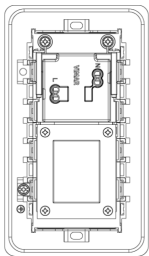

Dessins

Vue arrière