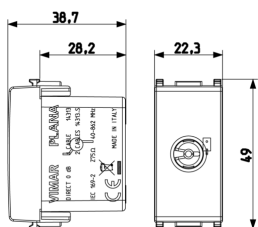

État Produit

3 - Actif

Q.té minimum commande

20 NR

Dessins

Dessin dimensions hors-tout

Vue arrière

Dessin 3D

Données techniques

- **Class group:** Antennes et technique des satellites
- **Class:** Prise pour antenne
- **Modèle:** prise étoile / terminale
- **Couvercle:** sans
- **Nombre de sorties:** 1
- **Compatible à une alimentation à distance:** Oui
- **Type de fixation:** fixation par encliquetage
- **Couleur:** blanc
- **Numéro RAL (équivalent):** 9003
- **Matériau:** plastique

Marques

- 10. EAC Eurasian Customs Union
- 43. Marque UKCA - GB
- 99. Directive DEEE ([download](#))

Emballages

8 007352148895

Code 8007352148895
Qté 1 NR
Dim. 4,1x2,8x5,3 [cm]
Poids 24,6 [g]

8 007352148901

Code 8007352148901
Qté 20 NR
Dim. 21,4x11,6x6 [cm]
Poids 549,93 [g]

Legal

Vimar se réserve le droit de modifier les caractéristiques des produits à tout moment et sans préavis. L'installation doit être confiée à des techniciens qualifiés et exécutée conformément aux dispositions qui régissent l'installation du matériel électrique en vigueur dans le pays concerné. Pour les conditions d'utilisation des informations données sur la fiche produit, consulter [Conditions d'utilisation](#).