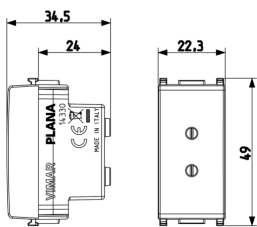

### Prise 2P 6A 24V TBTS blanc

Prise 2P 6 A 24 V (TBTS) pour fiches 01620 (broches  $\varnothing$  3 mm entraxe 12,4 mm), blanc. Pour circuits auxiliaires

### Dessins

Dessin dimensions hors-tout

Vue arrière

Dessin 3D

## Emballages

8 007352 108806

**Code** 8007352108806  
**Qté** 1 NR  
**Dim.** 4,1x2,8x5,3 [cm]  
**Poids** 24 [g]

8 007352 108813

**Code** 8007352108813  
**Qté** 20 NR  
**Dim.** 21,4x11,6x6 [cm]  
**Poids** 540,67 [g]