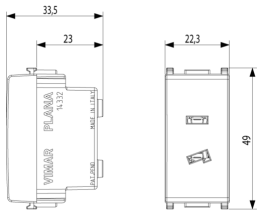

État Produit

2 - Sera éliminé

Q.té minimum commande

20 NR

Dessins

Dessin dimensions hors-tout

Vue arrière

Dessin 3D

Données techniques

- **Class group:** Appareillage terminal, prises et commandes (résidentiel)
- **Class:** Prise de courant
- **Avec volet de protection:** No
- **Couleur:** blanc
- **Numéro RAL (équivalent):** 9003
- **Finition métallique:** No
- **Transparent:** No
- **Verrouillable:** No
- **Courant nominal:** 6 A
- **Tension nominale:** 24 V
- **Profondeur d'appareil:** 33,50 mm

Marques

- 00. Marquage CE - UE
- 10. EAC Eurasian Customs Union
- 43. Marque UKCA - GB
- 99. Directive DEEE ([download](#))

Emballages

Code 8007352108844
Qté 1 NR
Dim. 4,1x2,8x5,3 [cm]
Poids 23,7 [g]

Code 8007352108851
Qté 20 NR
Dim. 21,4x11,6x6 [cm]
Poids 526,33 [g]

Code 8007352640047
Qté 200 NR
Dim. 30,5x25,5x22,5 [cm]
Poids 5.600 [g]

Legal

Vimar se réserve le droit de modifier les caractéristiques des produits à tout moment et sans préavis. L'installation doit être confiée à des techniciens qualifiés et exécutée conformément aux dispositions qui régissent l'installation du matériel électrique en vigueur dans le pays concerné. Pour les conditions d'utilisation des informations données sur la fiche produit, consulter [Conditions d'utilisation](#).