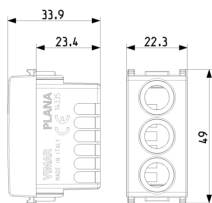

3 - Actif

Q.té minimum commande

1 NR

Mode d'emploi, Manuels, Documentation

- [Feuille d'instructions multilingues \(339 kb\)](#)

Dessins

Dessin dimensions hors-tout

Vue arrière

Dessin 3D

Données techniques

- **Class group:** Appareillage terminal, prises et commandes (résidentiel)
- **Class:** Enjoliveur pour prise à courant faible
- **Composition:** appareil modulaire pour interrupteur résidentiel et tertiaire
- **Utilisation:** prise Cinch
- **Bague de support:** No
- **Avec protection contre la poussière:** No
- **Avec volet de protection:** No
- **Avec impression:** No
- **Mode de pose:** encastré
- **Matériau:** plastique
- **Qualité du matériau:** thermoplastique
- **Sans halogène:** Oui
- **Traitement de la surface:** laqué / peint
- **Finition de la surface:** brillant
- **Couleur:** argent
- **Numéro RAL (équivalent):** 9006
- **Transparent:** No
- **Nombre de modules (construction modulaire):** 1
- **Serre cable:** No
- **Domino:** No
- **Adapté à la classe de protection (IP):** IP20
- **Largeur d'appareil:** 22,30 mm
- **Hauteur d'appareil:** 49,00 mm
- **Profondeur d'appareil:** 35,50 mm

Marques

- 00. Marquage CE - UE
- 10. EAC Eurasian Customs Union
- 43. Marque UKCA - GB
- 99. Directive DEEE ([download](#))

Emballages

Code 8007352420786
Qté 1 NR
Dim. 5,1x2,8x5,3 [cm]
Poids 36,9 [g]

Code 8007352420793
Qté 10 NR
Dim. 14,4x11,6x6 [cm]
Poids 414,2 [g]