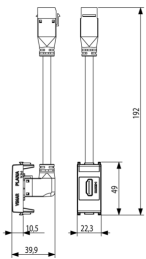

Dessins

Dessin dimensions hors-tout

Vue arrière