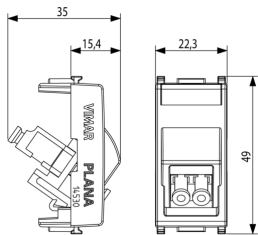

### Dessins

Dessin dimensions hors-tout

Vue arrière

Dessin 3D

## Emballages

**Code** 8007352560864  
**Qté** 1 NR  
**Dim.** 4,1x2,8x5,3 [cm]  
**Poids** 13,4 [g]

**Code** 8007352560871  
**Qté** 10 NR  
**Dim.** 14,4x9x6 [cm]  
**Poids** 169,3 [g]