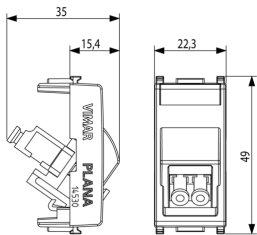

PLANA: Prise fibre optique mono 9/125 LC blanc

14350.LC

Infrastructure d'installation / Netsafe, le câblage structuré / PLANA /
Dispositifs

Prise fibre optique mono 9/125 LC blanc

Prise fibre optique monomodale 9/125 μm avec adaptateur type LC duplex,
blanc

État Produit

3 - Actif

Q.té minimum commande

10 NR

Dessins

Dessin dimensions hors-tout

Vue arrière

Dessin 3D

- **Type de connecteur raccordement 2:** LC-Duplex
- **Type de fixation:** à clipser
- **Couleur:** autre

Marques

- 10. EAC Eurasian Customs Union

Emballages

Code 8007352560840
Qté 1 NR
Dim. 4,1x2,8x5,3 [cm]
Poids 13,3 [g]

Code 8007352560857
Qté 10 NR
Dim. 14,4x9x6 [cm]
Poids 168,9 [g]

Legal

Vimar se réserve le droit de modifier les caractéristiques des produits à tout moment et sans préavis. L'installation doit être confiée à des techniciens qualifiés et exécutée conformément aux dispositions qui régissent l'installation du matériel électrique en vigueur dans le pays concerné. Pour les conditions d'utilisation des informations données sur la fiche produit, consulter [Conditions d'utilisation](#).