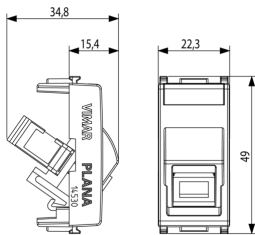

### Dessins

Dessin dimensions hors-tout

Vue arrière

Dessin 3D

## Emballages

8 007352560901

**Code** 8007352560901  
**Qté** 1 NR  
**Dim.** 4,1x2,8x5,3 [cm]  
**Poids** 13,6 [g]

8 007352560918

**Code** 8007352560918  
**Qté** 10 NR  
**Dim.** 14,4x9x6 [cm]  
**Poids** 170,2 [g]