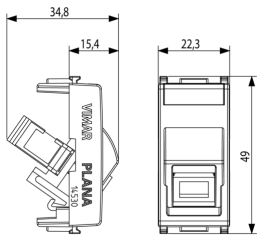

État Produit

3 - Actif

Q.té minimum commande

10 NR

Dessins

Dessin dimensions hors-tout

Vue arrière

Dessin 3D

Marques

- 10. EAC Eurasian Customs Union

Emballages

Code 8007352560888
Qté 1 NR
Dim. 4,1x2,8x5,3 [cm]
Poids 13,4 [g]

Code 8007352560895
Qté 10 NR
Dim. 14,4x9x6 [cm]
Poids 170,2 [g]

Legal

Vimar se réserve le droit de modifier les caractéristiques des produits à tout moment et sans préavis. L'installation doit être confiée à des techniciens qualifiés et exécutée conformément aux dispositions qui régissent l'installation du matériel électrique en vigueur dans le pays concerné. Pour les conditions d'utilisation des informations données sur la fiche produit, consulter [Conditions d'utilisation](#).