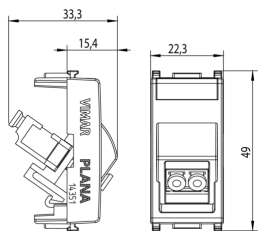

PLANA: Prise fibre optique multi 50/125 LC Silv

14351.LC.SL

Infrastructure d'installation / Netsafe, le câblage structuré / PLANA /
Dispositifs

Prise fibre optique multi 50/125 LC Silv

Prise fibre optique multimodale 50/125 μm avec adaptateur type LC duplex,
Silver

État Produit

3 - Actif

Q.té minimum commande

10 NR

Dessins

Dessin dimensions hors-tout

Vue arrière

Dessin 3D

- **Type de connecteur raccordement 2:** LC-Duplex
- **Type de fixation:** à clipser
- **Couleur:** autre

Marques

- 10. EAC Eurasian Customs Union

Emballages

Code 8007352560949
Qté 1 NR
Dim. 4,1x2,8x5,3 [cm]
Poids 13,4 [g]

Code 8007352560956
Qté 10 NR
Dim. 14,4x9x6 [cm]
Poids 169,3 [g]

Legal

Vimar se réserve le droit de modifier les caractéristiques des produits à tout moment et sans préavis. L'installation doit être confiée à des techniciens qualifiés et exécutée conformément aux dispositions qui régissent l'installation du matériel électrique en vigueur dans le pays concerné. Pour les conditions d'utilisation des informations données sur la fiche produit, consulter [Conditions d'utilisation](#).