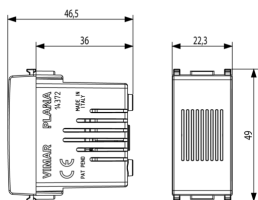

## Dessins

Dessin dimensions hors-tout

Vue arrière

Dessin 3D

## Données techniques

- **Class group:** Signalisation optique et acoustique
- **Class:** Indicateur d'alarme/sonnerie
- **Couleur du boîtier/corps:** blanc
- **Matériau du boîtier/corps:** plastique
- **Volume:** 70 dB
- **Tension nominale (Un):** 120,00 - 120,01 V
- **Indice de protection (IP):** IP40
- **Type de courant:** AC
- **Batterie incorporée:** No
- **Mode de pose:** encastré
- **Largeur en nombre de modules:** 1
- **Sans fil:** No

## Emballages

**Code** 8007352106796  
**Qté** 1 NR  
**Dim.** 5,1x2,8x5,3 [cm]  
**Poids** 56,33 [g]

**Code** 8007352264069  
**Qté** 10 NR  
**Dim.** 14,4x11,6x6 [cm]  
**Poids** 615,13 [g]