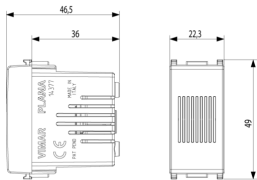

Q.té minimum commande

10 NR

Dessins

Dessin dimensions hors-tout

Vue arrière

Dessin 3D

Données techniques

- **Class group:** Signalisation optique et acoustique
- **Class:** Vibreur
- **Tension nominale:** 120 V
- **Type de courant:** AC
- **Consommation d'électricité:** 0,07 A
- **Indice de protection (IP):** IP40

- **Volume:** 75 dB
- **Matériau du boîtier/corps:** plastique
- **Couleur du boîtier/corps:** blanc
- **Mode de pose:** autre
- **Transfo incorporé:** No

Marques

- 00. Marquage CE - UE
- 01. IMQ - Italie ([download](#))
- 10. EAC Eurasian Customs Union
- 19. NOM - Mexique
- 37. Marquage - Maroc
- 43. Marque UKCA - GB
- 99. Directive DEEE ([download](#))

Emballages

Code 8007352106857
Qté 1 NR
Dim. 5,1x2,8x5,3 [cm]
Poids 44,27 [g]

Code 8007352264076
Qté 10 NR
Dim. 14,4x11,6x6 [cm]
Poids 490,67 [g]

Legal

Vimar se réserve le droit de modifier les caractéristiques des produits à tout moment et sans préavis. L'installation doit être confiée à des techniciens qualifiés et exécutée conformément aux dispositions qui régissent l'installation du matériel électrique en vigueur dans le pays concerné. Pour les conditions d'utilisation des informations données sur la fiche produit, consulter [Conditions d'utilisation](#).