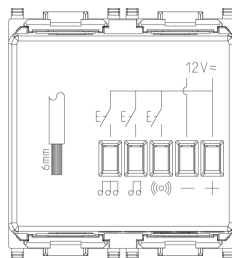

Vue arrière

Dessin 3D

Données techniques

- **Class group:** Signalisation optique et acoustique
- **Class:** Indicateur d'alarme/sonnerie
- **Couleur du boîtier/corps:** gris
- **Matériau du boîtier/corps:** plastique
- **Volume:** 70 dB
- **Tension nominale (Un):** 12,00 - 12,01 V
- **Indice de protection (IP):** IP40
- **Type de courant:** AC/DC
- **Batterie incorporée:** No
- **Mode de pose:** encastré
- **Largeur en nombre de modules:** 2
- **Sans fil:** No

Marques

- 00. Marquage CE - UE
- 37. Marquage - Maroc
- 43. Marque UKCA - GB
- 96. Expert électrotechniques ([download](#))
- 99. Directive DEEE ([download](#))

Emballages

Code 8007352319677
Qté 1 NR
Dim. 6x5,4x5,3 [cm]
Poids 82,9 [g]

Code 8007352319684
Qté 5 NR
Dim. 17,2x13,1x6 [cm]
Poids 476,93 [g]

Legal

Vimar se réserve le droit de modifier les caractéristiques des produits à tout moment et sans préavis. L'installation doit être confiée à des techniciens qualifiés et exécutée conformément aux dispositions qui régissent l'installation du matériel électrique en vigueur dans le pays concerné. Pour les conditions d'utilisation des informations données sur la fiche produit, consulter [Conditions d'utilisation](#).