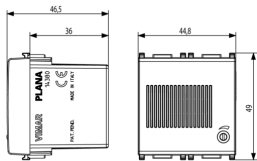

Dessins

Dessin dimensions hors-tout