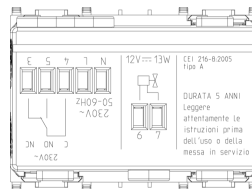

État Produit

2 - Sera éliminé

Q.té minimum commande

1 NR

Mode d'emploi, Manuels, Documentation

- [Manuel installateur \(4312 kb\)](#)

Dessins

Dessin dimensions hors-tout

Vue arrière

Dessin 3D

Données techniques

- **Class group:** Alarmes, appels d'urgence et systèmes de signalisation
- **Class:** Détecteur de gaz
- **Détecte le butane (C4H10):** Oui
- **Détecte le méthane (CH4):** No
- **Détecte d'autres types de gaz:** Oui
- **Détecte des gaz asphyxiants:** Oui
- **Détecte des gaz explosifs:** Oui
- **Détecte des gaz inflammables:** Oui
- **Détecte des gaz toxiques:** No
- **Mode de pose:** encastré
- **Type de message:** optique/acoustique
- **Couleur:** autre
- **Largeur:** 67,20 mm
- **Hauteur/profondeur:** 49 mm

Marques

- 00. Marquage CE - UE
- 37. Marquage - Maroc
- 43. Marque UKCA - GB
- 96. Expert électrotechniques ([download](#))
- 99. Directive DEEE ([download](#))

Emballages

8 007352 312142

Code 8007352312142
Qté 1 NR
Dim. 11,2x9,6x9,8 [cm]
Poids 347,69 [g]