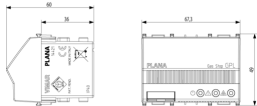

État Produit

2 - Sera éliminé

Q.té minimum commande

1 NR

Mode d'emploi, Manuels, Documentation

- [Manuel installateur \(4312 kb\)](#)

Dessins

Dessin dimensions hors-tout

Vue arrière

Dessin 3D

Données techniques

- **Class group:** Alarmes, appels d'urgence et systèmes de signalisation
- **Class:** Détecteur de gaz
- **Détecte le butane (C4H10):** Oui
- **Détecte le méthane (CH4):** No
- **Détecte d'autres types de gaz:** Oui
- **Détecte des gaz asphyxiants:** Oui
- **Détecte des gaz explosifs:** Oui
- **Détecte des gaz inflammables:** Oui
- **Détecte des gaz toxiques:** No
- **Mode de pose:** encastré
- **Type de message:** optique/acoustique
- **Couleur:** autre
- **Largeur:** 67,20 mm
- **Hauteur/profondeur:** 49 mm