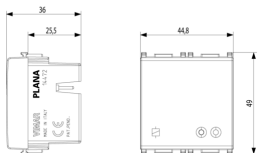

### Dessins

Dessin dimensions hors-tout

Vue arrière

Dessin 3D

## Emballages

**Code** 8007352156456  
**Qté** 1 NR  
**Dim.** 11,2x9,6x9,8 [cm]  
**Poids** 100,5 [g]