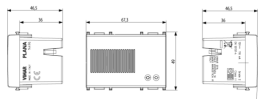

Dessins

Dessin dimensions hors-tout

Vue arrière

Dessin 3D

Données techniques

- **Class group:** Signalisation optique et acoustique
- **Class:** Sonnerie
- **Couleur du boîtier/corps:** blanc
- **Matériau du boîtier/corps:** plastique
- **Type de tonalité:** autre
- **Volume:** 77 dB
- **Tension nominale:** 12,00 V
- **Transfo incorporé:** No
- **Type de courant:** DC
- **Consommation d'électricité:** 0,11 A
- **Mode de pose:** encastré_
- **Indice de protection (IP):** IP40

Code 8007352648708
Qté 18 NR
Dim. 37,5x30x21 [cm]
Poids 2.798 [g]

Legal

Vimar se réserve le droit de modifier les caractéristiques des produits à tout moment et sans préavis. L'installation doit être confiée à des techniciens qualifiés et exécutée conformément aux dispositions qui régissent l'installation du matériel électrique en vigueur dans le pays concerné. Pour les conditions d'utilisation des informations données sur la fiche produit, consulter [Conditions d'utilisation](#).