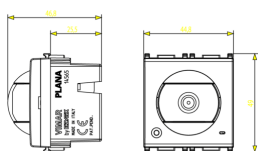

État Produit

2 - Sera éliminé

Q.té minimum commande

1 NR

Mode d'emploi, Manuels, Documentation

- [Feuille d'instructions multilingues \(405 kb\)](#)

Dessins

Dessin dimensions hors-tout

Vue arrière

Dessin 3D

Données techniques

- **Class group:** Communication / Composants et systèmes
- **Class:** Caméra pour portier vidéo
- **Mode de pose:** encastré
- **Technique d'installation:** autre
- **Protocole d'image:** PAL
- **Matériau:** plastique
- **Couleur:** blanc
- **Caméra ajustable manuellement:** Oui

Marques

- 00. Marquage CE - UE
- 19. NOM - Mexique
- 37. Marquage - Maroc
- 43. Marque UKCA - GB
- 96. Expert électrotechniques ([download](#))
- 99. Directive DEEE ([download](#))

Emballages

Code 8007352275379
Qté 1 NR
Dim. 11,2x9,6x9,8 [cm]
Poids 128,93 [g]