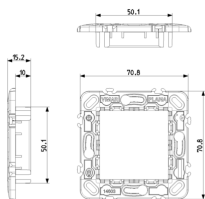

PLANA: Support 2M sans vis entraxe 71mm gris

14603.G

Séries résidentielles / Séries résid. traditionnelles / PLANA / Supports

Support 2M sans vis entraxe 71mm gris

Support de montage 2 modules, sans vis, pour boîtes d'encastrement avec entraxe 60 mm ou 56x56 mm, modulaire avec entraxe 71 mm, pour appareils à fixation horizontale et verticale, gris

- Les fentes centrales permettent de fixer le support sur le mur en le nivelant

État Produit

3 - Actif

Q.té minimum commande

50 NR

Dessins

Dessin dimensions hors-tout

Vue arrière

Dessin 3D

Données techniques

- **Class group:** Appareillage terminal, prises et commandes (résidentiel)
- **Class:** Support pour installation domotique modulaire
- **Modèle:** encastré_
- **Mode de pose:** fixation avec vis
- **Type de montage des modules d'insertion:** frontal
- **Sens de montage:** horizontal et vertical
- **Nombre de modules horizontaux (construction modulaire):** 2
- **Nombre de modules verticaux (construction modulaire):** 1
- **Avec boîte d'encastrement:** No
- **Avec vis:** No
- **Adapté à l'encastrement dans une boîte d'encastrement ronde 60 mm:** No
- **Montage encastré:** Oui
- **Adapté à une boîte de sol:** No
- **Adapté à un canal d'allège:** No
- **Adapté au montage sur des barres profilées DIN 35 mm:** No
- **Matériau:** plastique
- **Qualité du matériau:** thermoplastique

8 007352 136977

Code 8007352136977
Qté 1 NR
Dim. 7,4x7,4x1,5 [cm]
Poids 14 [g]

8 007352 136984

Code 8007352136984
Qté 50 NR
Dim. 28,6x24,8x9,6 [cm]
Poids 860,93 [g]

8 007352 641327

Code 8007352641327
Qté 300 NR
Dim. 62x26x30 [cm]
Poids 5.780 [g]