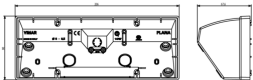

Boîtes de support: Boîte de table 7M blanc

14787

Infrastructure d'installation / Enveloppes et coffrets / Boîtes de support / Sur table

Boîte de table 7M blanc

Boîte de table pour l'installation de 7 modules, blanc. A compléter avec support de montage et plaque

État Produit

3 - Actif

Q.té minimum commande

2 NR

Dessins

Dessin dimensions hors-tout

Vue arrière

Dessin 3D

Données techniques

- **Class group:** Appareillage terminal, prises et commandes (résidentiel)
- **Class:** Boîtier en saillie
- **Composition:** autre
- **Adapté aux programmes d'interrupteur résidentiels modulaires:** Oui
- **Nombre de modules (construction modulaire):** 7
- **Nombre d'unités:** 7
- **Sens de montage:** horizontal
- **Matériau:** plastique
- **Qualité du matériau:** autre
- **Sans halogène:** Oui
- **Traitement de la surface:** non traité
- **Finition de la surface:** mat
- **Couleur:** blanc
- **Numéro RAL (équivalent):** 9003
- **Transparent:** No
- **Avec cadre de recouvrement:** No
- **Avec entrée de câble:** No
- **Avec entrée de câble:** Oui
- **Avec insertion de raccord à écrou:** No
- **Résistant aux chocs:** Oui
- **Indice de protection (IP):** IP20
- **Largeur d'appareil:** 206,00 mm
- **Hauteur d'appareil:** 80,00 mm
- **Profondeur d'appareil:** 67,60 mm