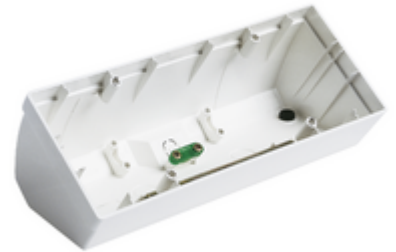

Boîtes de support: Boîte de table 7M blanc

14787

Infrastructure d'installation / Enveloppes et coffrets / Boîtes de support / Sur table

Boîte de table 7M blanc

Boîte de table pour l'installation de 7 modules, blanc. A compléter avec support de montage et plaque

État Produit

3 - Actif

Q.té minimum commande

2 NR

Dessins

Dessin dimensions hors-tout

Vue arrière

Dessin 3D

Données techniques

- **Class group:** Appareillage terminal, prises et commandes (résidentiel)
- **Class:** Boîtier en saillie
- **Composition:** autre
- **Adapté aux programmes d'interrupteur résidentiels modulaires:** Oui
- **Nombre de modules (construction modulaire):** 7
- **Nombre d'unités:** 7
- **Sens de montage:** horizontal
- **Matériau:** plastique
- **Qualité du matériau:** autre
- **Sans halogène:** Oui
- **Traitement de la surface:** non traité
- **Finition de la surface:** mat
- **Couleur:** blanc
- **Numéro RAL (équivalent):** 9003
- **Transparent:** No
- **Avec cadre de recouvrement:** No
- **Avec entrée de câble:** No
- **Avec entrée de câble:** Oui
- **Avec insertion de raccord à écrou:** No
- **Résistant aux chocs:** Oui
- **Indice de protection (IP):** IP20
- **Largeur d'appareil:** 206,00 mm
- **Hauteur d'appareil:** 80,00 mm
- **Profondeur d'appareil:** 67,60 mm