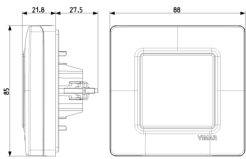

### Calotte IP55 2M +griffes gris RAL7035

Calotte pour pose en saillie IP55, 2 modules Eikon et Plana, avec griffes, pour boîtes d'encastrement  $\varnothing$  60 mm, gris RAL 7035

### Dessins

Dessin dimensions hors-tout

Vue arrière

Dessin 3D

8 007352 128996

**Code** 8007352128996  
**Qté** 20 NR  
**Dim.** 28,4x24,4x11,9 [cm]  
**Poids** 1.923,93 [g]

8 007352 649972

**Code** 8007352649972  
**Qté** 120 NR  
**Dim.** 59,5x38,5x26,5 [cm]  
**Poids** 12.264 [g]