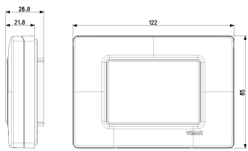

### Calotte IP55 3M +vis gris RAL7035

Calotte pour pose en saillie IP55, 3 modules Eikon et Plana, avec vis, pour boîtes d'encastrement 3 modules, gris RAL 7035

### Dessins

Dessin dimensions hors-tout

Vue arrière

Dessin 3D

## Emballages

**Code** 8007352129023  
**Qté** 1 NR  
**Dim.** 12,2x8,5x2,2 [cm]  
**Poids** 102,77 [g]

**Code** 8007352129030  
**Qté** 2 NR  
**Dim.** 24,4x8,5x2,2 [cm]  
**Poids** 205,53 [g]

**Code** 8007352129047  
**Qté** 20 NR  
**Dim.** 28,4x24,4x11,9 [cm]  
**Poids** 2.218,2 [g]

**Code** 8007352650022  
**Qté** 120 NR  
**Dim.** 59,5x38,5x26,5 [cm]  
**Poids** 14.820 [g]