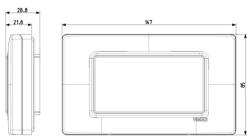

### Calotte IP55 4M +vis gris RAL7035

Calotte pour pose en saillie IP55, 4 modules Eikon et Plana, avec vis, pour boîtes d'encastrement 4 modules, gris RAL 7035

### Dessins

Dessin dimensions hors-tout

Vue arrière

Dessin 3D

## Emballages

8 007352129054

**Code** 8007352129054  
**Qté** 1 NR  
**Dim.** 14,7x8,4x2,2 [cm]  
**Poids** 118,7 [g]

8 007352129061

**Code** 8007352129061  
**Qté** 10 NR  
**Dim.** 28,4x18,4x9,5 [cm]  
**Poids** 1.297,8 [g]