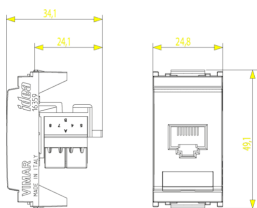

## Dessins

Dessin dimensions hors-tout

Vue arrière

Dessin 3D

## Emballages

**Code** 8007352256248  
**Qté** 1 NR  
**Dim.** 6x2,8x5,3 [cm]  
**Poids** 22,2 [g]

**Code** 8007352256255  
**Qté** 10 NR  
**Dim.** 14,4x13,1x6 [cm]  
**Poids** 268,87 [g]

**Code** 8007352650138  
**Qté** 200 NR  
**Dim.** 50,5x20x28 [cm]  
**Poids** 5.820 [g]