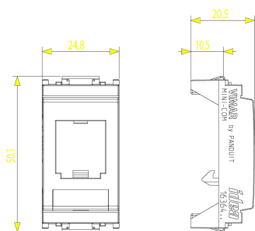

## Dessins

Dessin dimensions hors-tout

Vue arrière

Dessin 3D

- **Avec zone de texte:** Oui
- **Largeur d'appareil:** 24,80 mm
- **Hauteur d'appareil:** 50,10 mm
- **Profondeur d'appareil:** 20,50 mm

## Emballages

**Code** 8007352050358  
**Qté** 1 NR  
**Dim.** 2,5x5x2 [cm]  
**Poids** 6,8 [g]

**Code** 8007352050365  
**Qté** 2 NR  
**Dim.** 5,1x2,8x5,3 [cm]  
**Poids** 17,53 [g]

**Code** 8007352050679  
**Qté** 20 NR  
**Dim.** 14,4x11,6x6 [cm]  
**Poids** 220,67 [g]