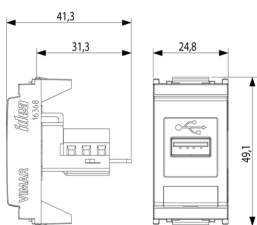

1 NR

Mode d'emploi, Manuels, Documentation

- [Feuille d'instructions multilingues \(366 kb\)](#)

Dessins

Dessin dimensions hors-tout

Vue arrière

Dessin 3D

Données techniques

- **Class group:** Appareillage terminal, prises et commandes (résidentiel)
- **Class:** Enjoliveur pour prise à courant faible
- **Composition:** appareil modulaire pour interrupteur résidentiel et tertiaire
- **Utilisation:** USB
- **Bague de support:** No
- **Avec protection contre la poussière:** No
- **Avec volet de protection:** No
- **Avec impression:** No
- **Mode de pose:** encastré
- **Matériau:** plastique
- **Qualité du matériau:** thermoplastique
- **Sans halogène:** Oui
- **Traitement de la surface:** non traité
- **Finition de la surface:** mat
- **Couleur:** blanc
- **Numéro RAL (équivalent):** 9001
- **Transparent:** No
- **Nombre de modules (construction modulaire):** 1
- **Serre cable:** Oui
- **Domino:** No
- **Adapté à la classe de protection (IP):** IP20
- **Largeur d'appareil:** 24,80 mm
- **Hauteur d'appareil:** 50,10 mm
- **Profondeur d'appareil:** 41,30 mm

Marques

- 00. Marquage CE - UE
- 10. EAC Eurasian Customs Union
- 43. Marque UKCA - GB
- 99. Directive DEEE ([download](#))

Emballages

Code 8007352420663
Qté 1 NR
Dim. 5,1x4,3x5,3 [cm]
Poids 27,21 [g]

Code 8007352420670
Qté 10 NR
Dim. 26,9x11,6x4,9 [cm]
Poids 316,8 [g]